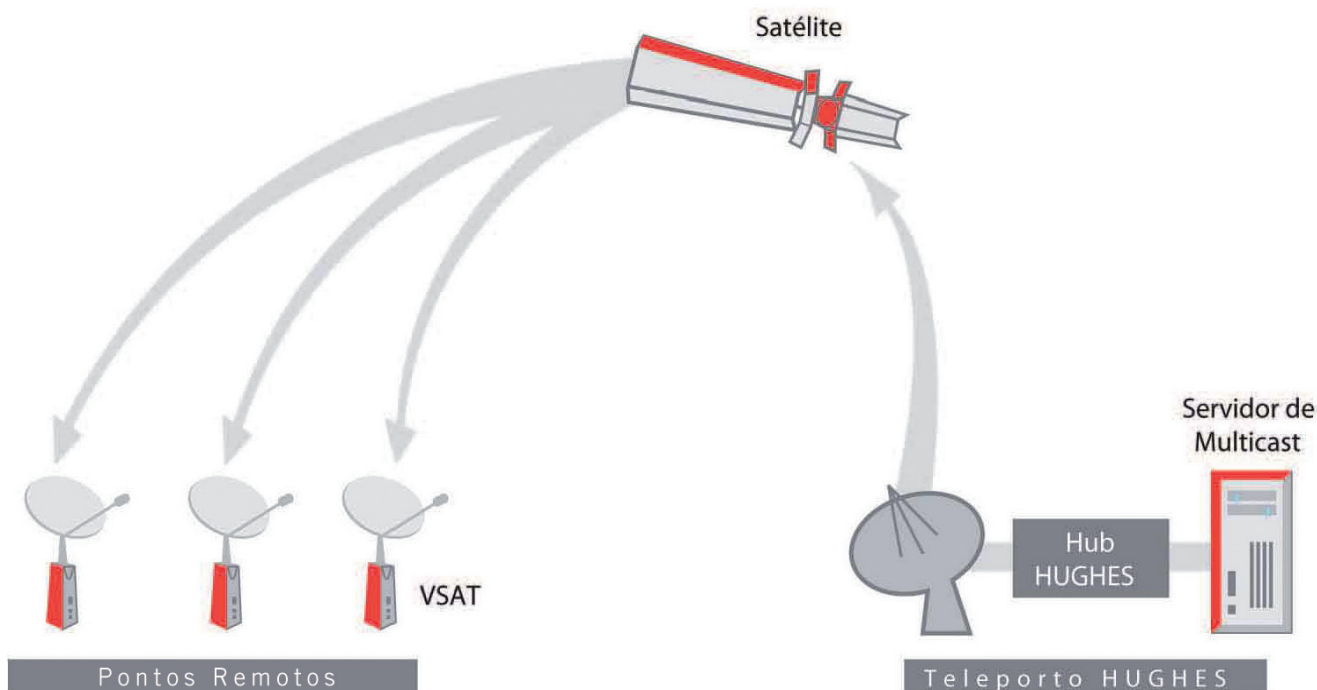

Economia

A banda alocada na rede é compartilhada por todos os pontos de presença.

Velocidade

Transmissão de arquivos em alta velocidade utilizando protocolo IP Multicast. Distribuição rápida e simultânea de conteúdo pela rede.

Segmentação da Transmissão

O usuário poderá definir grupos multicast distintos que receberão diferentes versões de um mesmo conteúdo.

Multicast HUGHES

Multicast HUGHES é a solução de distribuição de conteúdo que utiliza protocolo IP Multicast. É ideal para a distribuição de arquivos e transmissão de conteúdo em tempo real, como vídeo e áudio. Todo o conteúdo disponibilizado pelo cliente é transmitido para os seus pontos de presença a partir do Teleporto HUGHES em alta velocidade. O cliente pode definir grupos de interesse para cada conteúdo (grupo Multicast) e determinar a data e a hora das transmissões. Ao término de cada transmissão dos arquivos será fornecido um relatório de confirmação de transmissão.

O usuário poderá optar por contratar velocidades de transmissão que variam de 256 Kbps a 10 Mbps por canal.

Aplicações Multicast HUGHES

- › Ensino a Distância
- › TV Corporativa
- › Distribuição de Arquivos (atualização de aplicativos, bases de dados, vídeos, áudios, etc)
- › Sonorização de Ambientes
- › Comunicação Corporativa
- › Digital Signage

Garantia de Entrega

O sistema retransmite automaticamente os pacotes para garantir a integridade no recebimento dos arquivos.

(11) 3818-7500 / marketing@hughes.com.br

www.hughes.com.br